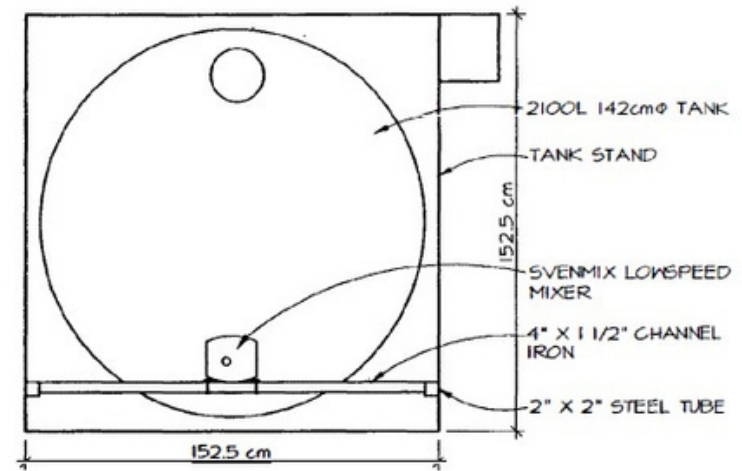

A TOP VIEW
SCALE: 1:20

D AGING TANK SIDE VIEW
SCALE: 1:20

B SIDE VIEW
SCALE: 1:20

C END VIEW
SCALE: 1:20

E AGING TANK TOP VIEW
SCALE: 1:20