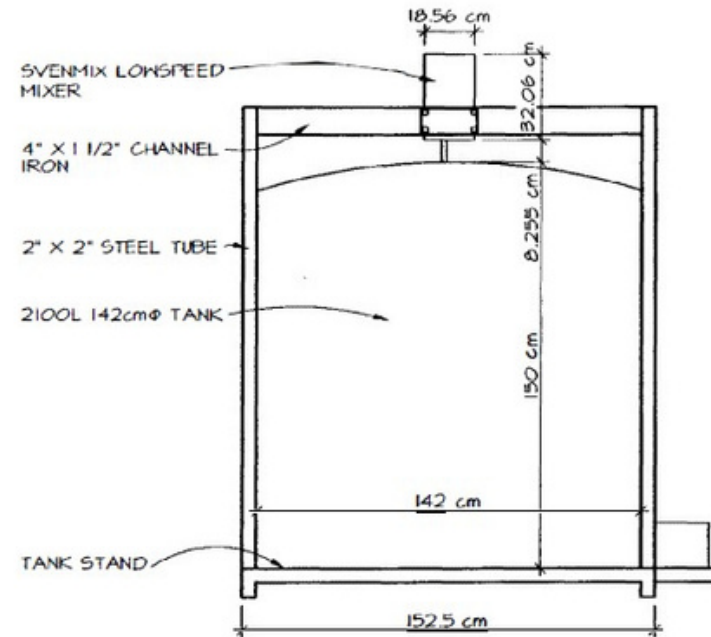

A TOP VIEW
SCALE: 1:20

D AGING TANK SIDE VIEW
SCALE: 1:20

B SIDE VIEW
SCALE: 1:20

C END VIEW
SCALE: 1:20

E AGING TANK TOP VIEW
SCALE: 1:20