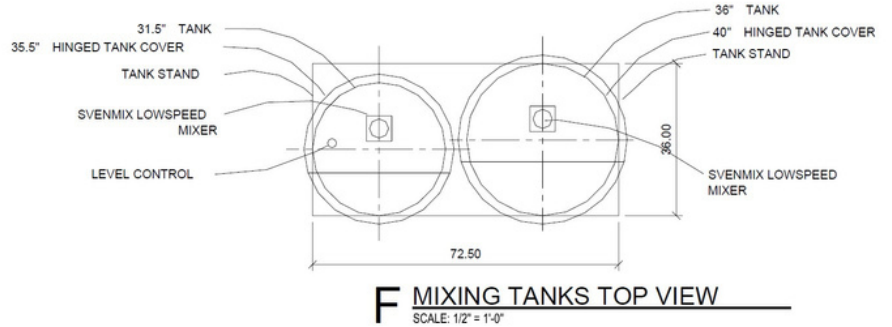

SVENMIX DL SYSTEM DRAWING

SVEN MIX 'DL.CB'
SCALE: 1/2" = 1'-0"

D SIDE VIEW
SCALE: 1/2" = 1'-0"

SVEN MIX 'DL.CB'
SCALE: 1/2" = 1'-0"