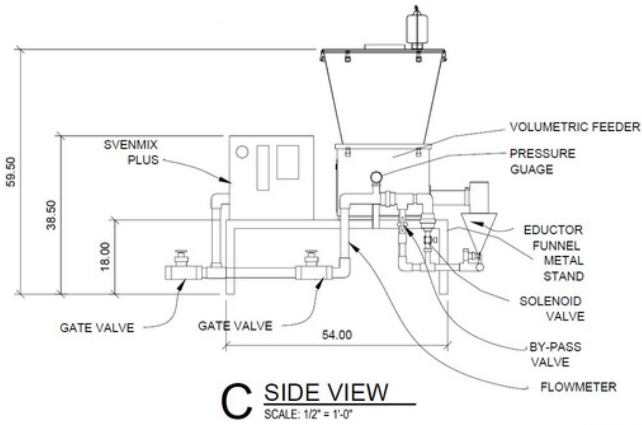

SVENMIX DL SYSTEM DRAWING

SVEN MIX 'DL.CB'
SCALE: 1/2" = 1'-0"

D SIDE VIEW
SCALE: 1/2" = 1'-0"

SVEN MIX 'DL.CB'
SCALE: 1/2" = 1'-0"