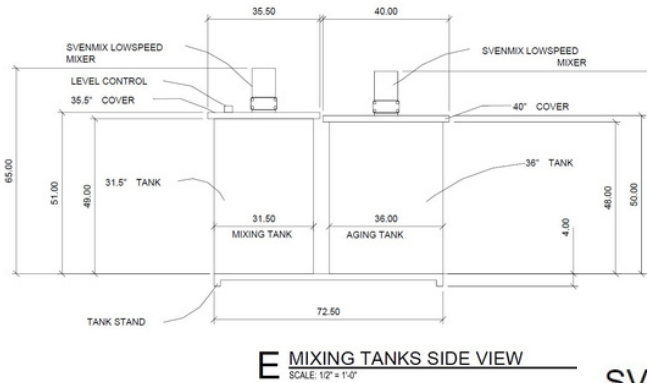

SVENMIX DL SYSTEM DRAWING

SVEN MIX 'DL.CB'
SCALE: 1/2" = 1'-0"

D SIDE VIEW
SCALE: 1/2" = 1'-0"

SVEN MIX 'DL.CB'
SCALE: 1/2" = 1'-0"