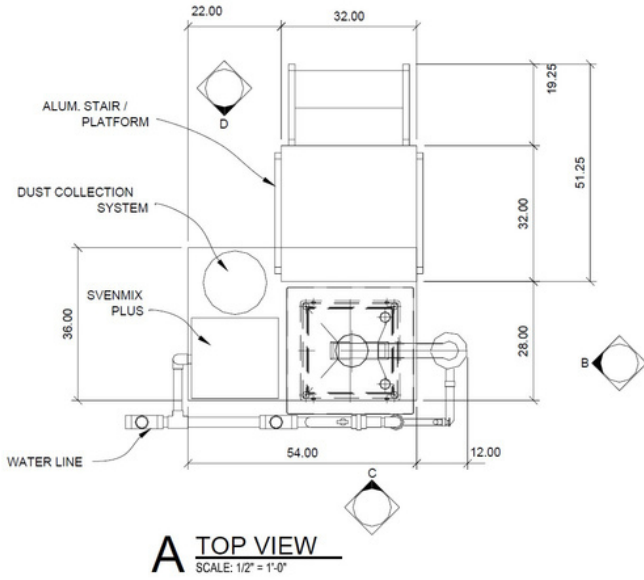

SVENMIX DL SYSTEM DRAWING

SVEN MIX 'DL.CB'
SCALE: 1/2" = 1'-0"

D SIDE VIEW
SCALE: 1/2" = 1'-0"

SVEN MIX 'DL.CB'
SCALE: 1/2" = 1'-0"