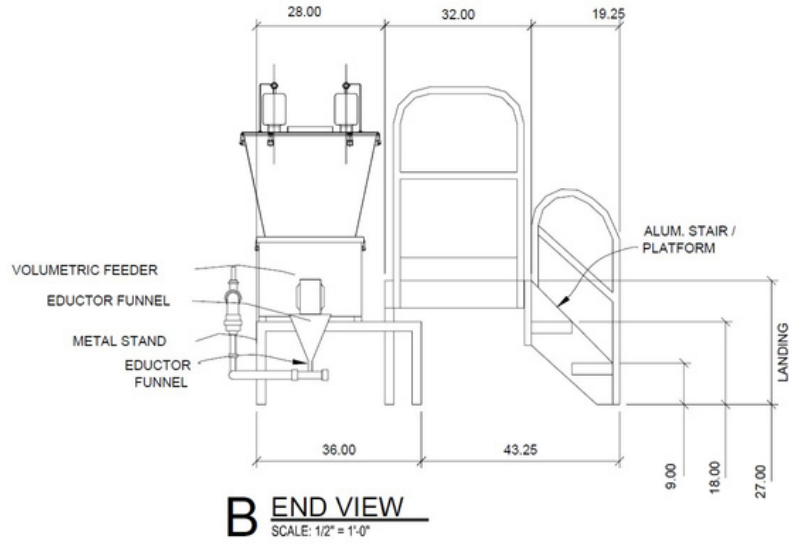

SVENMIX DL SYSTEM DRAWING

SVEN MIX 'DL.CB'
SCALE: 1/2" = 1'-0"

D SIDE VIEW
SCALE: 1/2" = 1'-0"

SVEN MIX 'DL.CB'
SCALE: 1/2" = 1'-0"