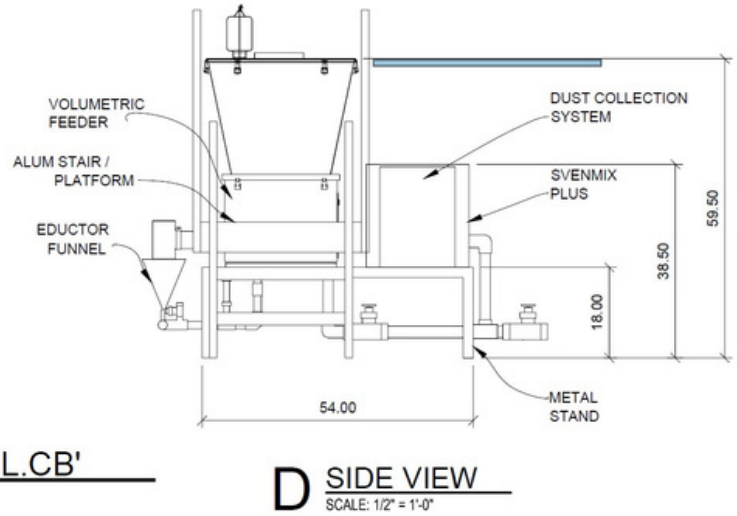

SVENMIX DL SYSTEM DRAWING

SVEN MIX 'DL.CB'
SCALE: 1/2" = 1'-0"

D SIDE VIEW
SCALE: 1/2" = 1'-0"

SVEN MIX 'DL.CB'
SCALE: 1/2" = 1'-0"